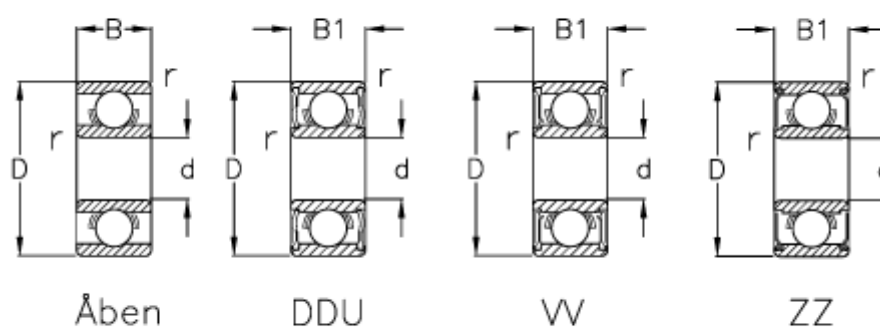

Varenummer: 570407006004A  
Beskrivelse: NSK Leje 607 ZZ skærmet  
d=7 D=19 B=6 single-pack

## Mål

B	= 6	Max. o/m åben = 43000
B1	= 6	r min = 0.3
Belastning Cor (N)	= 885	Type = 607
Belastning Cr (N)	= 2340	
d	= 7	
D	= 19	
Max. o/m DD	= 32000	
Max. o/m ZZ-VV	= 36000	